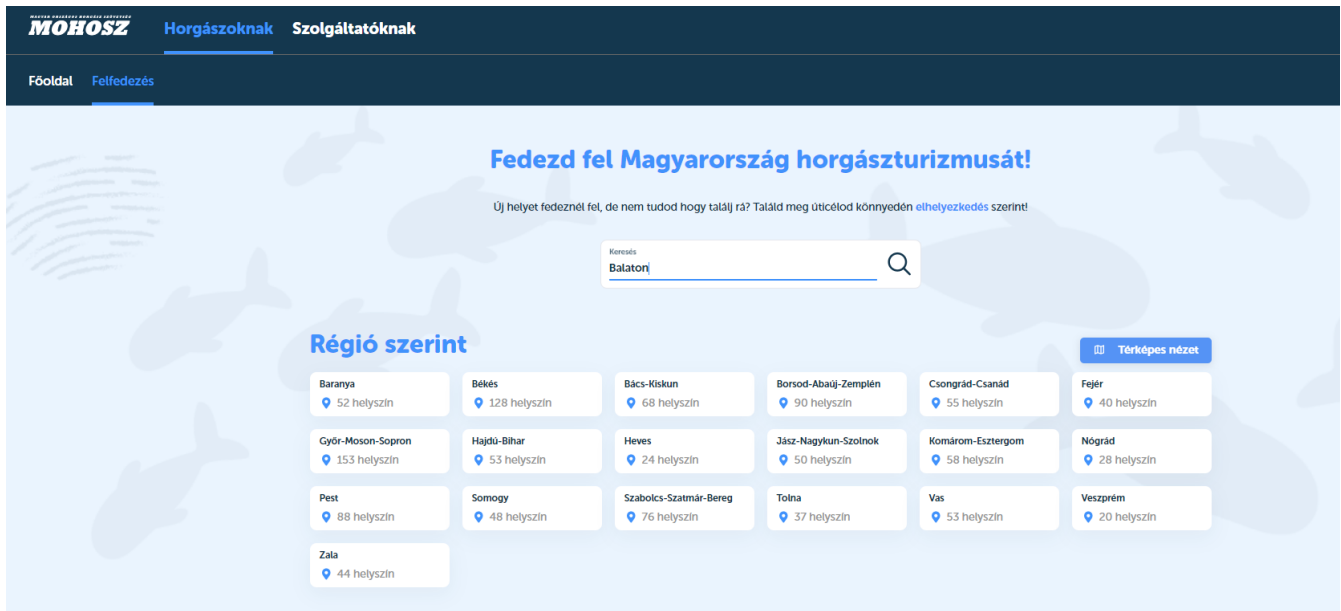

Területi jegy vásárlás a horgaszjegy.hu oldalon keresztül

1. Jelentkezzen be a saját profiljába.

2. A felfedezés menüpontban a kereséshez írja be a keresni kívánt vízterület nevét.

3. A feljövő találatok közül válassza ki az Önnek megfelelőt, majd kattintson a képre, majd a jegyvásárlásra.

▼ Somogy [Mutasd a térképen](#) • Szolgáltató: [BALATONI HALGAZDALKODÁSI NONPROFIT ZRT.](#) • [Weboldal címe: balatonina.hu/](#) • [Horgászrend](#)

Vízterület típusa:

Tó

Átlagos vízmélység (m):

2,5

Terület (ha):

61139.23

Ide kattintva csak a behúzó (bojlis) jegyeinket éred el!
A többi jegytípust (parti, csónakos, általános) keresd a „Balaton és vízrendszere” menüpontban!

Jegyvásárlás

Válts területi jegyet a vízterületen való horgászathoz! Kattints a Jegyvásárlás gombra. Fizethetsz bankkártyával és SZÉP kártyával is.